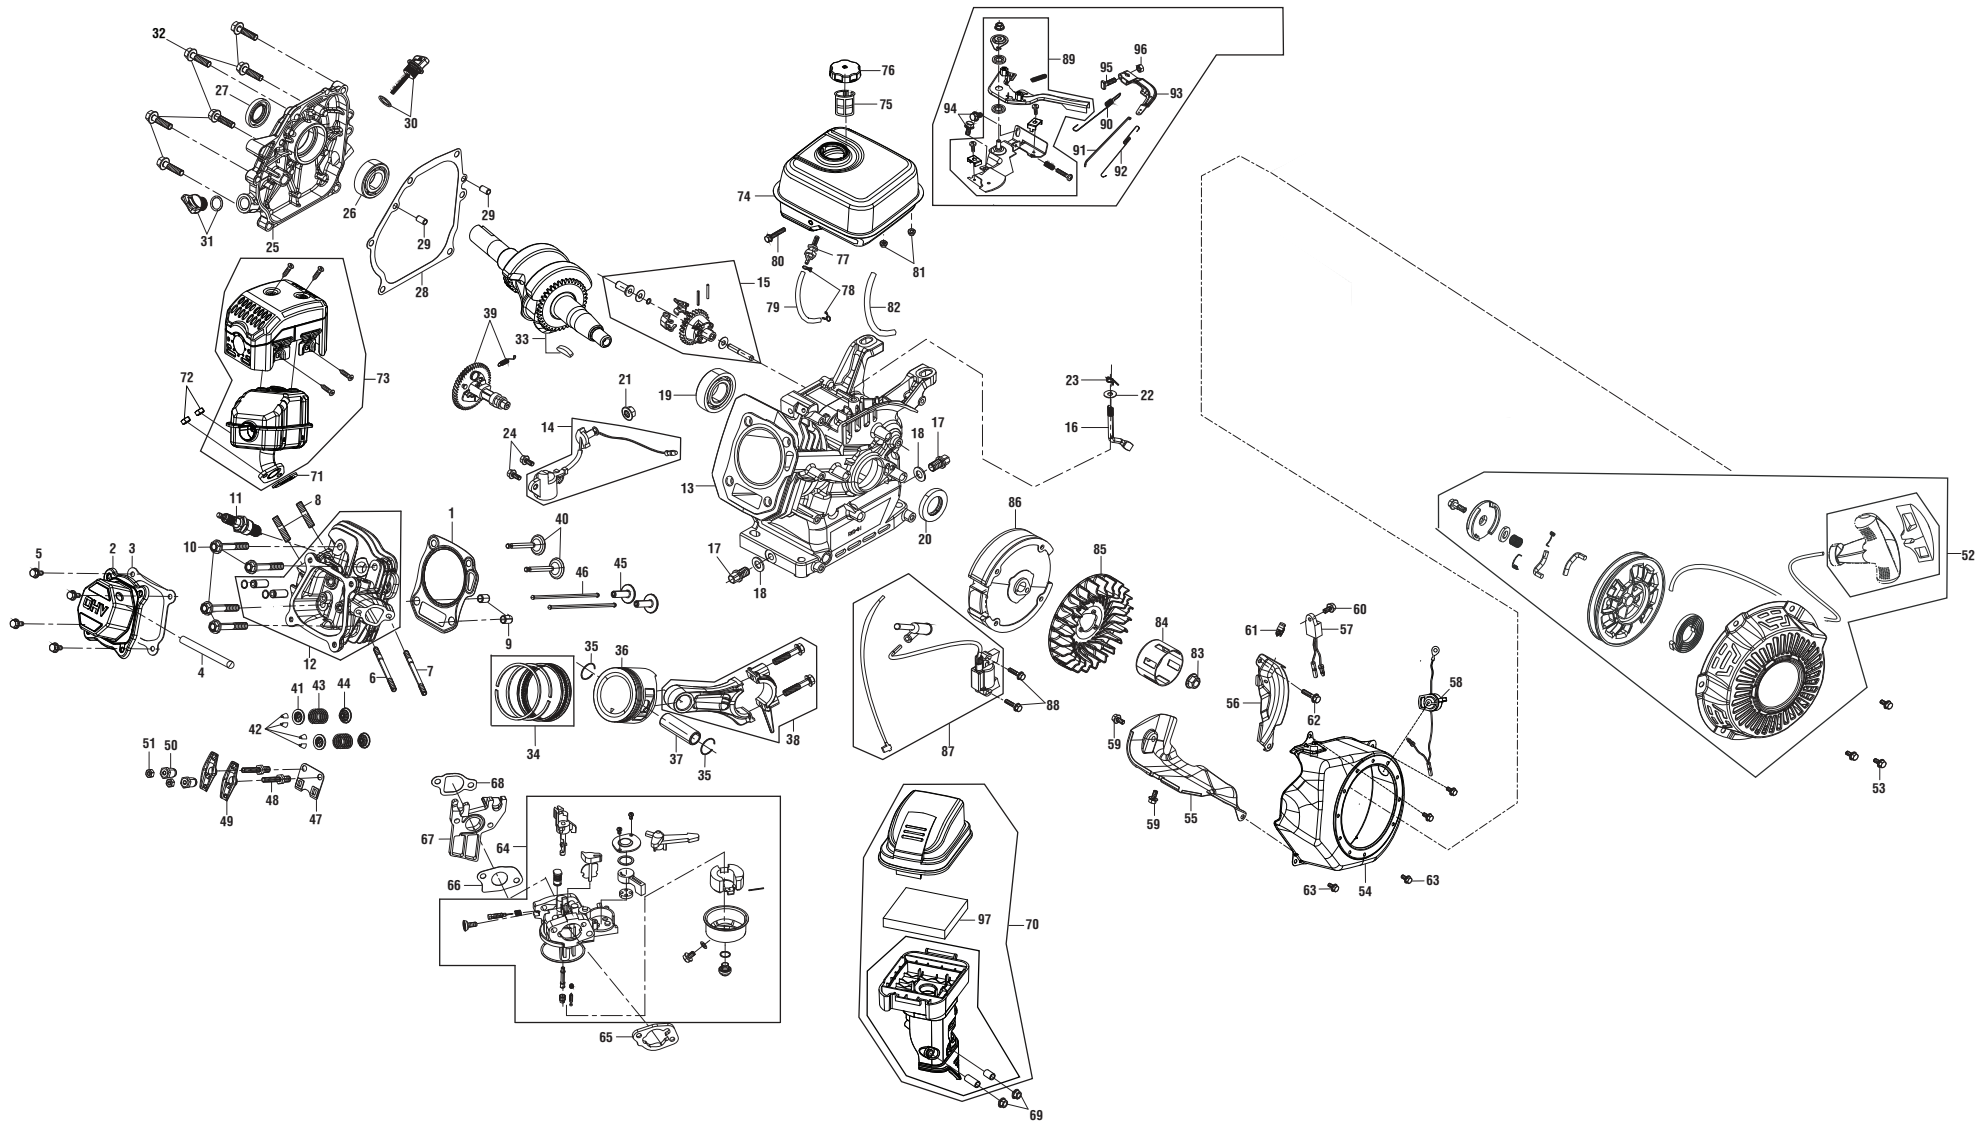

FIGURE C

RD80955 Gasoline Pressure Washer

FIGURE C

KEY NO.	PART NUMBER	DESCRIPTION	QTY	KEY NO.	PART NUMBER	DESCRIPTION	QTY
1	12131-Z530320-0000	Cylinder Head Gasket.....	1	27	90682-Z300110-0000	Oil Seal.....	1
2	12410-Z440110-0099	Cylinder Head Cover Assembly.....	1	28	11001-Z440110-0000	Crankcase Gasket	1
3	12004-Z440110-0000	Cylinder Head Cover Gasket	1	29	90502-0912-00	Pin.....	2
4	17004-Z440110-0000	Breather Tube.....	1	30	15010-Z010120-QG00	Oil Dipstick Assembly	1
5	90001-0612-01	Bolt.....	4	31	15030-Z010120-QG00	Engine Oil Plug Assembly.....	1
6	90204-Z010310-0000	Stud	1	32	90001-0832-01	Bolt.....	6
7	90207-Z330210-0000	Stud	1	33	13300-Z530210-0000	Crankshaft Assembly.....	1
8	90203-Z010110-0000	Stud	2	34	13200-Z140210-0099	Piston Ring Assembly	1
9	90502-1114-00	Pin.....	2	35	13122-Z010110-0000	Piston Pin Clip	2
10	12003-Z010110-0000	Cylinder Head Bolt.....	4	36	13111-Z140220-0099	Piston.....	1
11	30010-Z010210-0000	Spark Plug	1	37	13121-Z010110-0000	Piston Pin.....	1
12	12140-Z810210-0000	Cylinder Head Assembly.....	1	38	13010-Z440210-0099	Connecting Rod.....	1
13	11310-Z530410-0099	Crankcase Assembly	1	39	14200-Z530110-0099	Camshaft Assembly.....	1
14	37060-Z010120-0000	Engine Oil Sensor	1	40	12110-Z810110-0099	Valve.....	1
15	16400-Z010110-0000	Governor Gear Assembly.....	1	41	12112-Z810110-0000	Valve Spring Seat.....	2
16	16061-Z010110-0000	Governor Arm	1	42	12109-Z810110-0000	Valve Lock Clamp	4
17	11007-Z010110-0000	Drain Plug Bolt.....	2	43	12103-Z010110-0000	Valve Spring	2
18	90408-Z010110-0000	Washer	2	44	12101-Z810210-0000	Seal Guide	2
19	90547-0205-CL	Ball Bearing.....	1	45	14081-Z040110-0000	Valve Tappet.....	2
20	90682-Z300110-0000	Oil Seal.....	1	46	14071-Z440110-0000	Valve Lifter	2
21	90305-Z010210-01	Lock Nut	1	47	14090-Z010110-0000	Lifter Stopper Plate Assembly	1
22	90408-Z010210-0000	Washer	1	48	14313-Z010110-0000	Valve Adjustment Bolt.....	2
23	90501-Z010110-0000	Pin.....	1	49	14311-Z010110-0000	Valve Rocker	2
24	90001-0614-01	Bolt.....	2	50	14314-Z010110-0000	Valve Adjustment Nut.....	2
25	11411-Z440210-0000	Crankcase Cover	1	51	14312-Z010110-0000	Valve Lock Nut.....	2
26	90547-0205-CL	Ball Bearing.....	1	52	28200-Z440610-H600	Recoil Starter Assembly.....	1