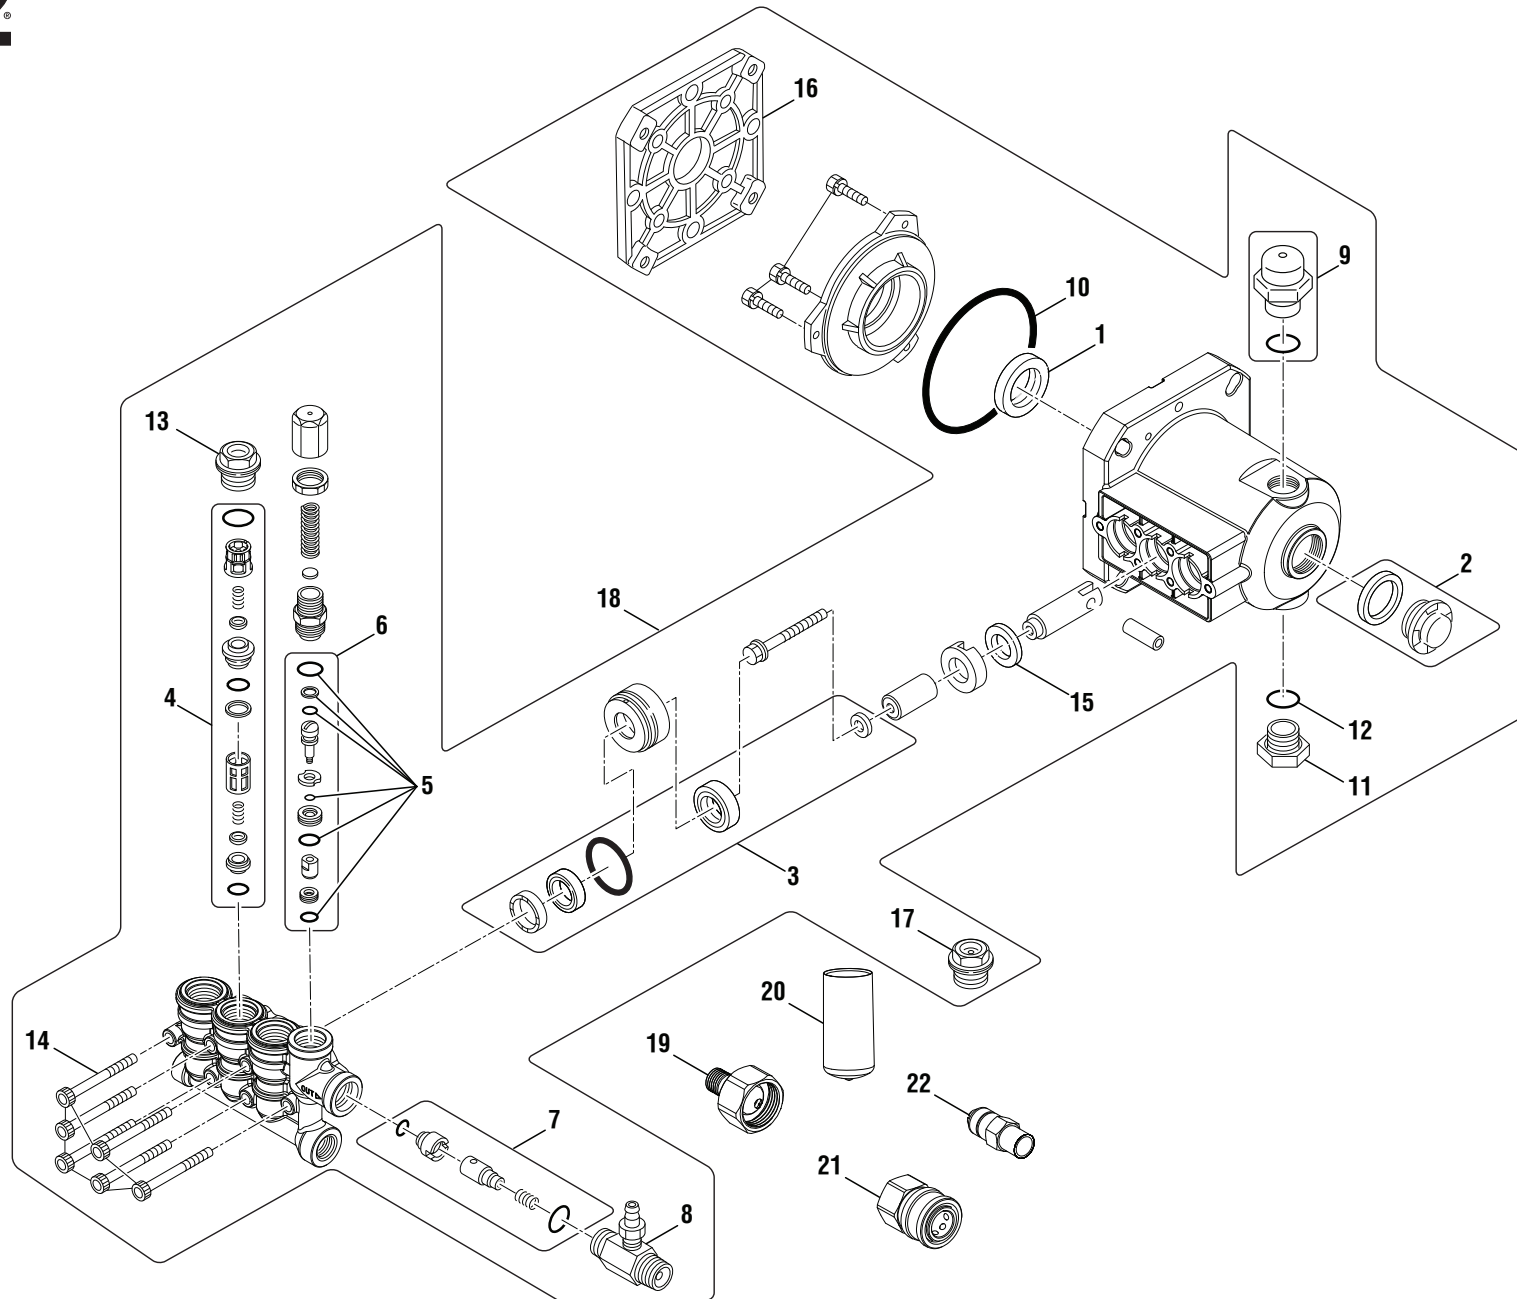

RD80955 Gasoline Pressure Washer

FIGURE B - 4GXT27

KEY	P/N	DESCRIPTION	QTY	PIÈCE RÉF.	DESCRIPTION	QTÉ	REF. N/P	DESCRIPCIÓN	CANT.
1	570742069	Oil Seal	1	1 570742069	Joint d'huile.....	1	1 570742069	Aceite el sello	1
2	308688007	Gauge	1	2 308688007	Jauge	1	2 308688007	Escales	1
3	120971001	Seal Kit	3	3 120971001	Ensemble de joints.....	3	3 120971001	Kit del sello	3
4	310866003	Valve Assembly	3	4 310866003	Module de la valve	3	4 310866003	Conjunto de válvula.....	3
5	120971002	O-Ring Kit.....	1	5 120971002	Ensemble de joint torique	1	5 120971002	Fuego de junta tórica	1
6	120971004	Unloader Kit.....	1	6 120971004	Kit de déchargeur.....	1	6 120971004	Juego del descargador.....	1
7	120971003	Check Valve Kit	1	7 120971003	Kit de clapet anti-retour	1	7 120971003	Válvula de retención	1
8	310735003	Fixed Injector.....	1	8 310735003	Fixe d'injecteur.....	1	8 310735003	Inyector fijo.....	1
9	310438002	Oil Fill Cap w/O-Ring.....	1	9 310438002	Orifice de remplissage d'huile, avec joint torique capuchon	1	9 310438002	Orificio de llenado para aceite con junta tórica tapa.....	1
10	570742070	O-Ring	1	10 570742070	Joint torique	1	10 570742070	Junta tórica.....	1
11	526472001	Drain Plug	1	11 526472001	Bouchon de vidange.....	1	11 526472001	Tapón de drenaje.....	1
12	561384011	O-Ring	1	12 561384011	Joint torique	1	12 561384011	Junta tórica.....	1
13	526473001	Plug	2	13 526473001	Bouchon.....	2	13 526473001	Tapón.....	2
14	673205001	Bolt	6	14 673205001	Boulon.....	6	14 673205001	Perno.....	6
15	570763007	Oil Seal	1	15 570763007	Joint d'huile.....	1	15 570763007	Aceite el sello	1
16	638642001	Pump Flange	1	16 638642001	Flasque à pompe	1	16 638642001	Brida del bomba.....	1
17	638054001	Idle Down Plug	1	17 638054001	Ensemble de commande d'accélérateur	1	17 638054001	Conjunto de control del acelerador.....	1
18	308694026	Pump Assembly (4GXT27, Inc. Key Nos. 1-17).....	1	18 308694026	Ensemble de pompe (4GXT27, incl. lég. réf. 1-17)	1	18 308694026	Conjunto de la bomba (4GXT27, incl. núm. ref. 1-17).....	1
19	308692003	Garden Hose Coupler w/Filter.....	1	19 308692003	Connecteur de tuyau d'arrosage / élément filtrant	1	19 308692003	Acoplador de manguera de jardín / filtro.....	1
20	570410002	Unloader Cap	1	20 570410002	Tapa de déchargeur	1	20 570410002	Capuchon del descargador.....	1
21	308661004	Quick Connect (3/8 in.).....	1	21 308661004	Connexion rapide (3/8 po)	1	21 308661004	Perno (M10 x 1,5 pulg., especial).....	1
22	678169004	Thermal Release Valve	1	22 678169004	Soupape thermique	1	22 678169004	Válvula de liberación térmica	1